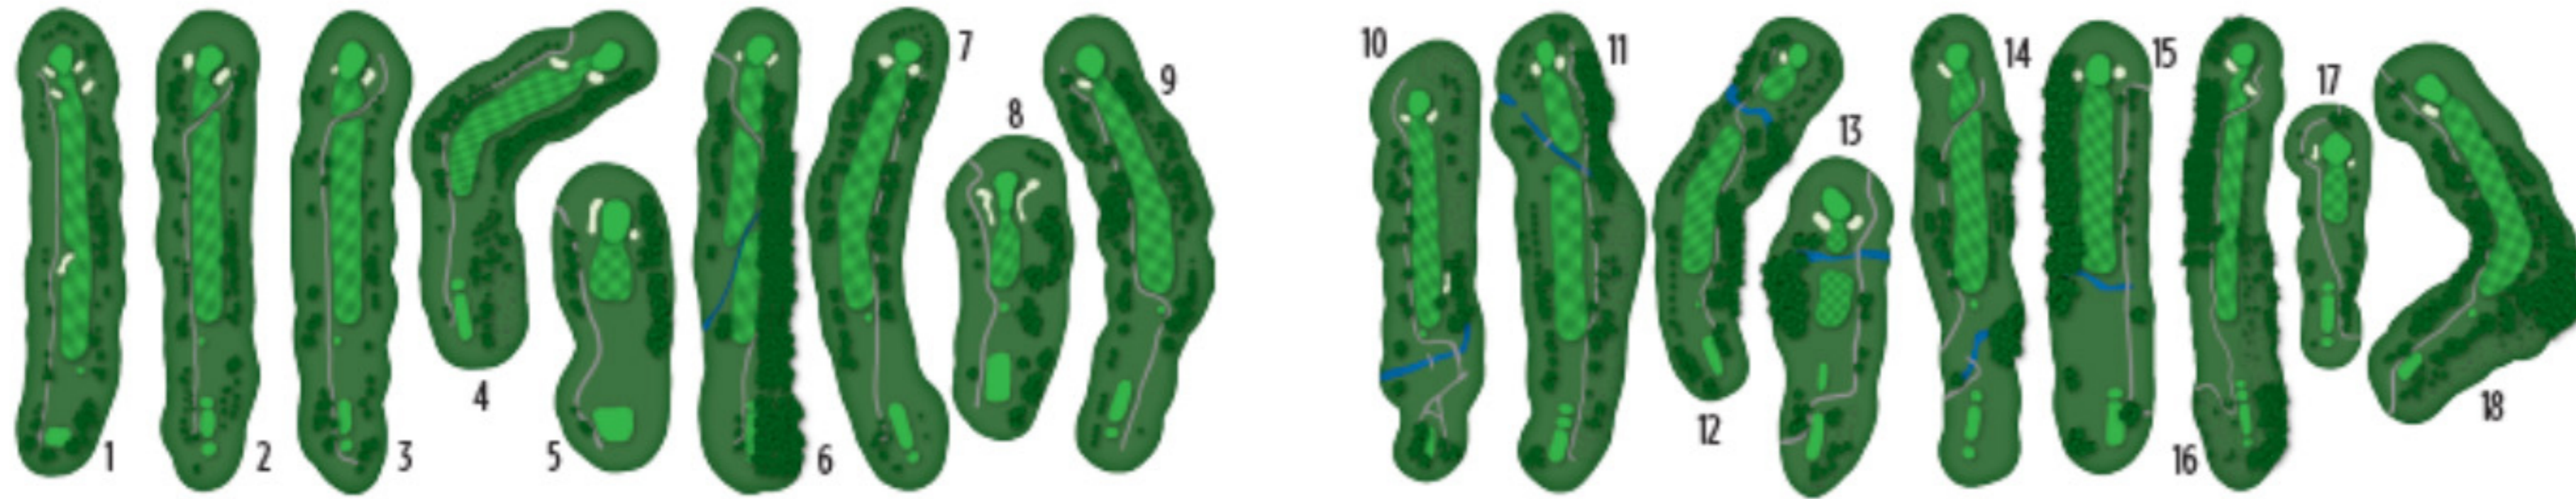

SCORECARD AND COURSE MAP

BLUE	489	433	416	359	175	460	447	187	401	3367	Player Initials ↓	420	496	420	216	438	362	552	198	395	3497	6864	Balling / Slope 72.8 / 121	
WHITE	481	407	390	332	162	431	422	174	378	3177		405	462	400	196	407	329	523	173	380	3275	6452	Balling / Slope 70.9 / 117	
GOLD	474	378	365	312	156	406	391	155	305	2942		345	434	380	155	377	312	482	159	364	3008	5950	Balling / Slope 68.8 / 112	
HANDICAP	10	2	13	12	18	9	4	8	14			1	11	3	6	5	16	7	17	15				
PAR	5	4	4	4	3	5	4	3	4	36		4	5	4	3	4	4	5	3	4	36	72		
HOLE	1	2	3	4	5	6	7	8	9	OUT	10	11	12	13	14	15	16	17	18	IN	TOT	HCP	NET	
→																								
ORANGE	402	314	301	299	152	395	289	107	266	2525	285	420	325	135	272	306	468	148	287	2646	5171	Male: 65.0 / 105 Female: 69.0 / 114		
PURPLE	250	200	200	200	100	250	200	100	200	1700	200	250	200	100	200	200	250	100	200	1700	3400	Balling / Slope 59.0 / 92		
HANDICAP	10	2	13	12	18	9	4	8	14		1	11	3	6	5	16	7	17	15					
PAR	5	4	4	4	3	5	4	3	4	36	4	5	4	3	4	4	5	3	4	36	72			